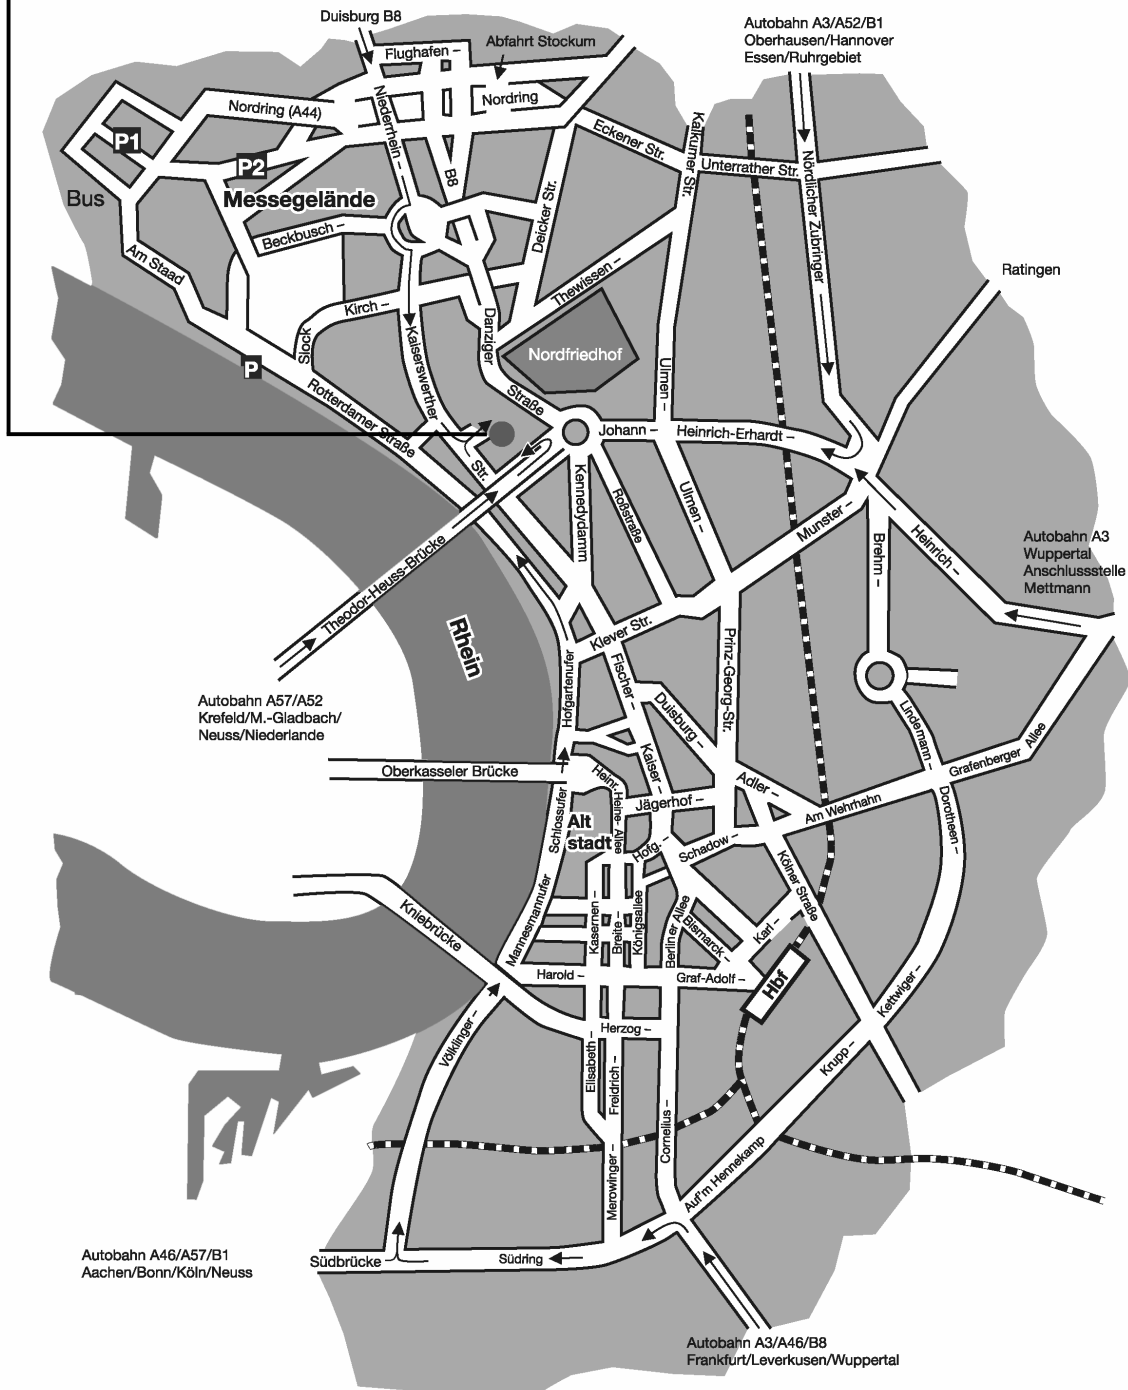

Tersteegenstraße 9

40474 Düsseldorf

Tel.: 02 11/59 70-0

Fax: 02 11/59 70-82 87

Zufahrt/Parkmöglichkeiten für Gäste: Die Anmeldung erfolgt beim Empfang über die Gegensprechanlage in der Bediensäule vor der Einfahrt zur Garage. Bitte fahren Sie über die Wilhelm-Bötckes-Straße in das 2. UG ein. Die Ausfahrt erfolgt über das 2. UG in die Wilhelm-Bötckes-Straße.